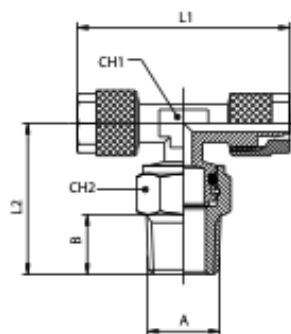

1210

RACCORDO A T ORIENTABILE MASCHIO CONICO

ORIENTING TEE MALE ADAPTOR (TAPER) - CENTRE LEG

T-EINSCHRAUBVERSCHRAUBUNG KONISCH (DREHBAR)

TÉ ORIENTABLE À PIQUAGE MÂLE CENTRAL, CONIQUE

RACOR A T ORIENTABLE MACHO CENTRAL CÓNICO

CONEXÃO EM "T" ORIENTÁVEL COM ROSCA MACHO CÔNICA

Code	Tube	A	B	L1	L2	CH1	CH2	Pack.
01210 00 001	6/4	1/8	7.5	41.2	22.5	8	13	10
01210 00 002	6/4	1/4	11	41.2	28	8	15	10
01210 00 003	8/6	1/8	7.5	43.2	24.5	9	13	10
01210 00 004	8/6	1/4	11	43.2	29.5	9	15	10
01210 00 005	10/8	1/4	11	48	29.5	11	15	10